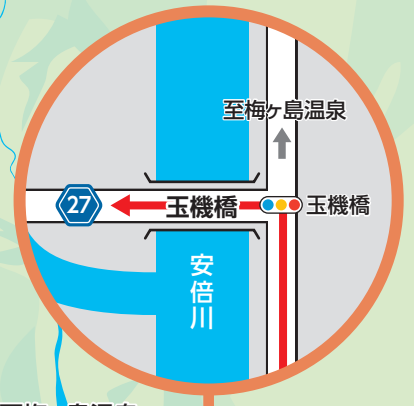

南アルプス アクセス MAP

新東名 新静岡IC	井川	新東名 島田金谷IC
		県道27号線 国道473号線
油島・玉機橋	川根温泉・ 塩郷など経由	
県道189号線 国道362号線	川根本町 千頭駅前経由	
横沢	長島ダム・ 接岨峡経由	
富士見峠		
県道60号線		

畑薙第一ダム・沼平
畑薙第一ダム
 夏期臨時駐車場
 ・白樺荘

⚠️ 富士見峠方面への県道189号線が工事による時間帯通行規制の場合は、県道27号線の口坂本温泉方面へ迂回する

- ・山間部では、道路の幅員が狭い箇所があるのでご注意ください。また、台風や大雨時には規制基準雨量に伴う事前通行規制となる場合があります。
- ・通行規制情報は、事前に「静岡市道路通行規制情報 しずみちinfo」などでご確認ください。
<https://shizuokashi-road.appspot.com/>

お問い合わせ
株式会社 特種東海フォレスト
 TEL.0547-46-4717