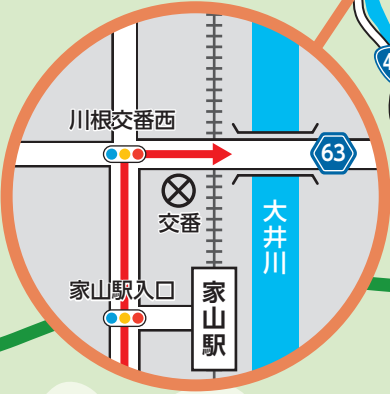

南アルプス アクセス MAP

新東名 新静岡IC	井川	新東名 島田金谷IC
		県道27号線 国道473号線
油島・玉機橋	川根温泉・ 塩郷など経由	
県道189号線 国道362号線	川根本町 千頭駅前経由	
横沢	長島ダム・ 接岨峡経由	
富士見峠		
県道60号線		

畑薙第一ダム・沼平
畑薙第一ダム
 夏期臨時駐車場
 ・白樺荘

⚠️ 富士見峠方面への県道189号線が工事による時間帯通行規制の場合は、県道27号線の口坂本温泉方面へ迂回する

- ・山間部では、道路の幅員が狭い箇所があるのでご注意ください。また、台風や大雨時には規制基準雨量に伴う事前通行規制となる場合があります。
- ・通行規制情報は、事前に「静岡市道路通行規制情報 しずみちinfo」などでご確認ください。
<https://shizuokashi-road.appspot.com/>

お問い合わせ
株式会社 特種東海フォレスト
 TEL.0547-46-4717